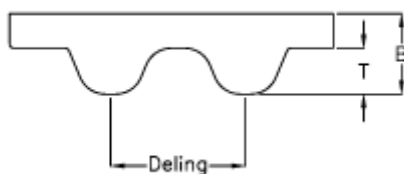

Varenummer: 602930810020
Beskrivelse: Gates åben tandrem gummi
HTD-14M-55-glascord

Mål

B	= 10
Bredde	= 55
Deling	= 14
T	= 6